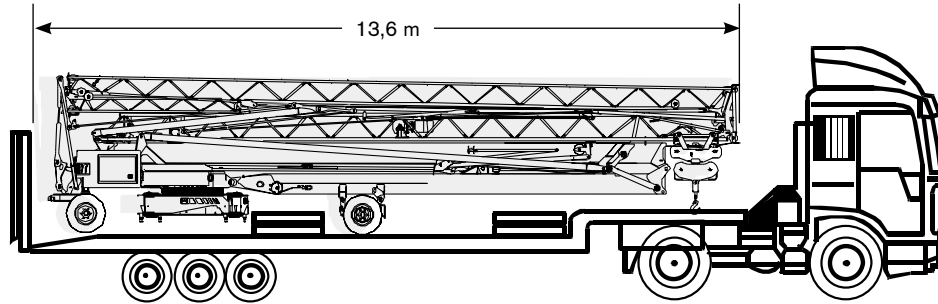

TRANSPORTATION

CBR 28 PLUS

Trasporto · Transport · Transport · Transporte · Transporte · Транспортировка