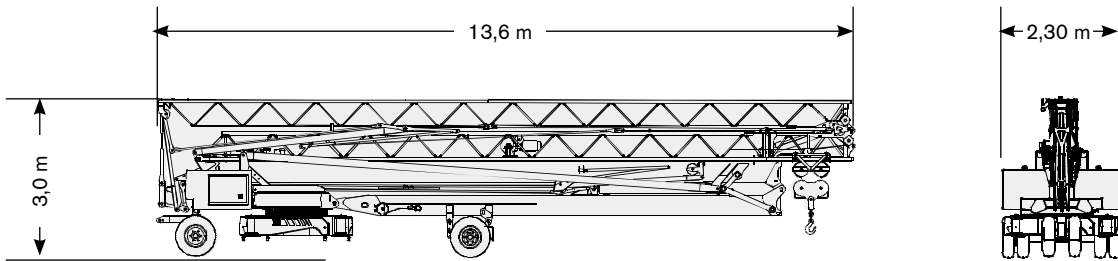

TRANSPORTATION

CBR 28 PLUS

Trasporto · Transport · Transport · Transporte · Transporte · Транспортировка