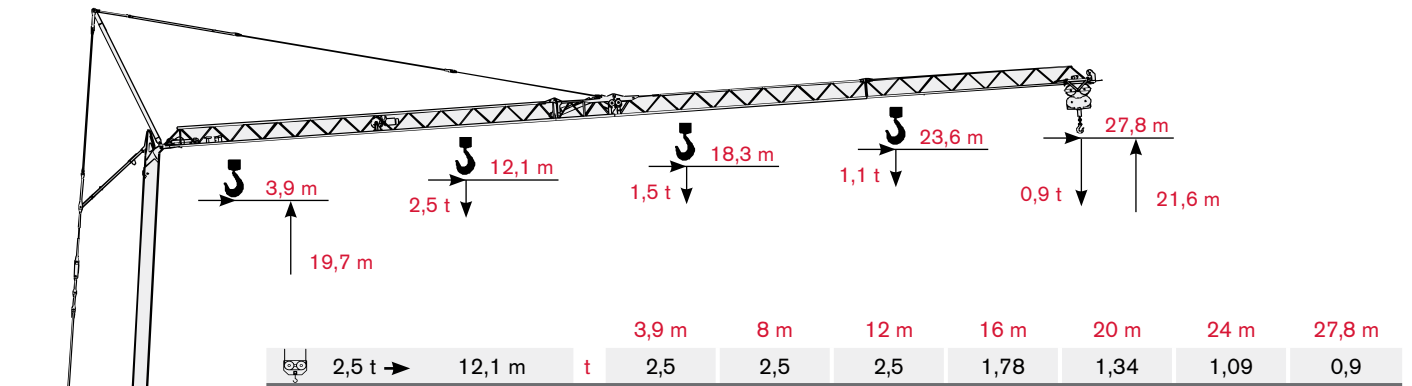

Maximum jib · Braccio massimo · Ausladung · Flèche étendu · Pluma extendida · Comprimento máximo da lança auxiliar · Максимальный вылет стрелы