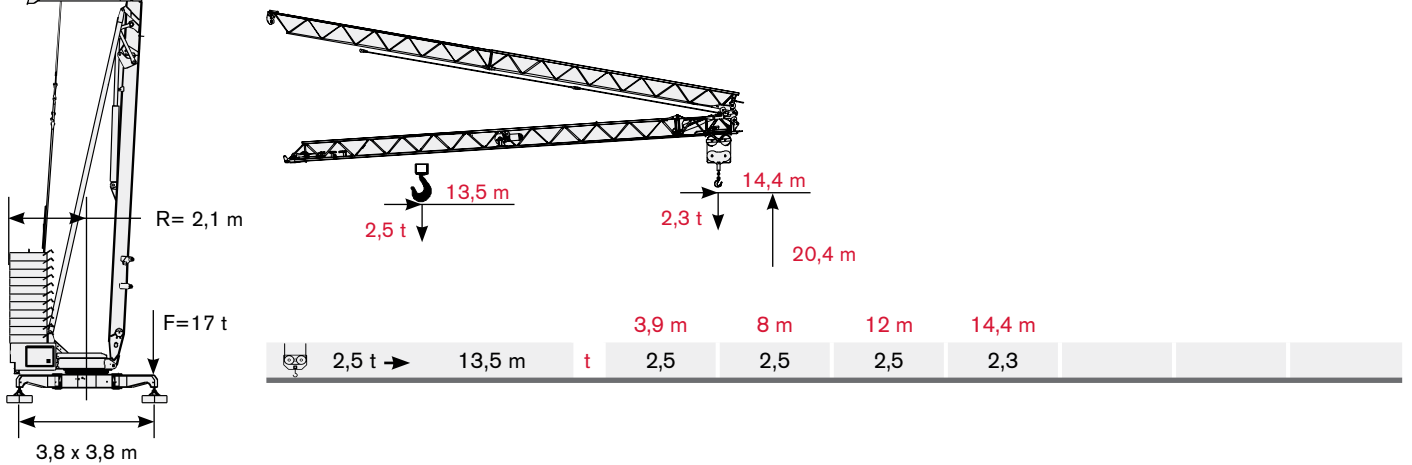

Folded jib · Braccio ripiegato · Ausleger eingeklappt · Flèche repliée · Pluma cerrada · Lança auxiliar recolhida · Сложенная вспомогательная стрела