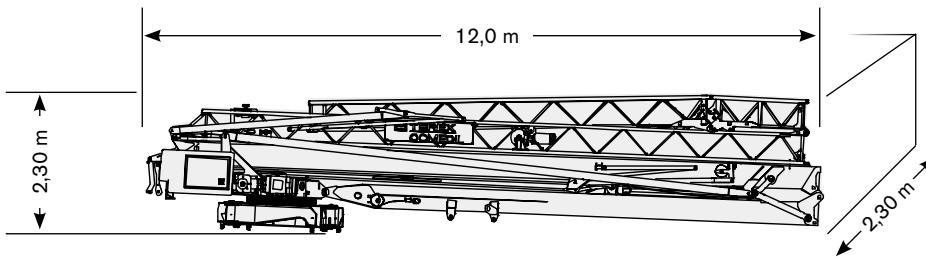

40 ft Open Top Container

Motions controlled by frequency converter · Movimenti controllati da inverter · Frequenzumrichter gesteuerte Bewegungen · Mouvements contrôlés par variateur · Movimientos controlados por variadores · Movimentos controlados por inversor de frecuencia · Движение контролируется преобразователем частоты

Full hydraulic erection · Montaggio oleodinamico integrale · Vollhydraulische Montage · Montage hydraulique intégral · Montaje hidráulico integral · Montagem totalmente hidráulica · Полностью гидравлическая сборка

Trailerable with erection ballast · Trasportabile con zavorra di montaggio · Verfahrbar mit Montage-Ballast · Transportable avec lest de montage · Transportable con lastre de montaje · Pode ser rebocado com os lastros de base · Для перевозки на трейлере, включая сборочный балласт

Hydraulic jib unfolding · Braccio a ripiegamento oleodinamico · Hydraulisch klappbar Ausleger · Repliage hydraulique de la flèche · Pluma con repliegue hidráulico · Lança com abertura hidráulica · Гидравлическая система раскладывания вспомогательной стрелы

Galvanized tower, jib and tie bars · Zincatura a caldo torre, braccio e tiranti · Ausleger, Turm und Abspannstange feuerverzinkt · Flèche, mât et tirants galvanisés · Torre, pluma y tirantes cincadas en caliente · Torre, lança e tirantes galvanizados · Башня, гусек и стяжки из оцинкованной стали