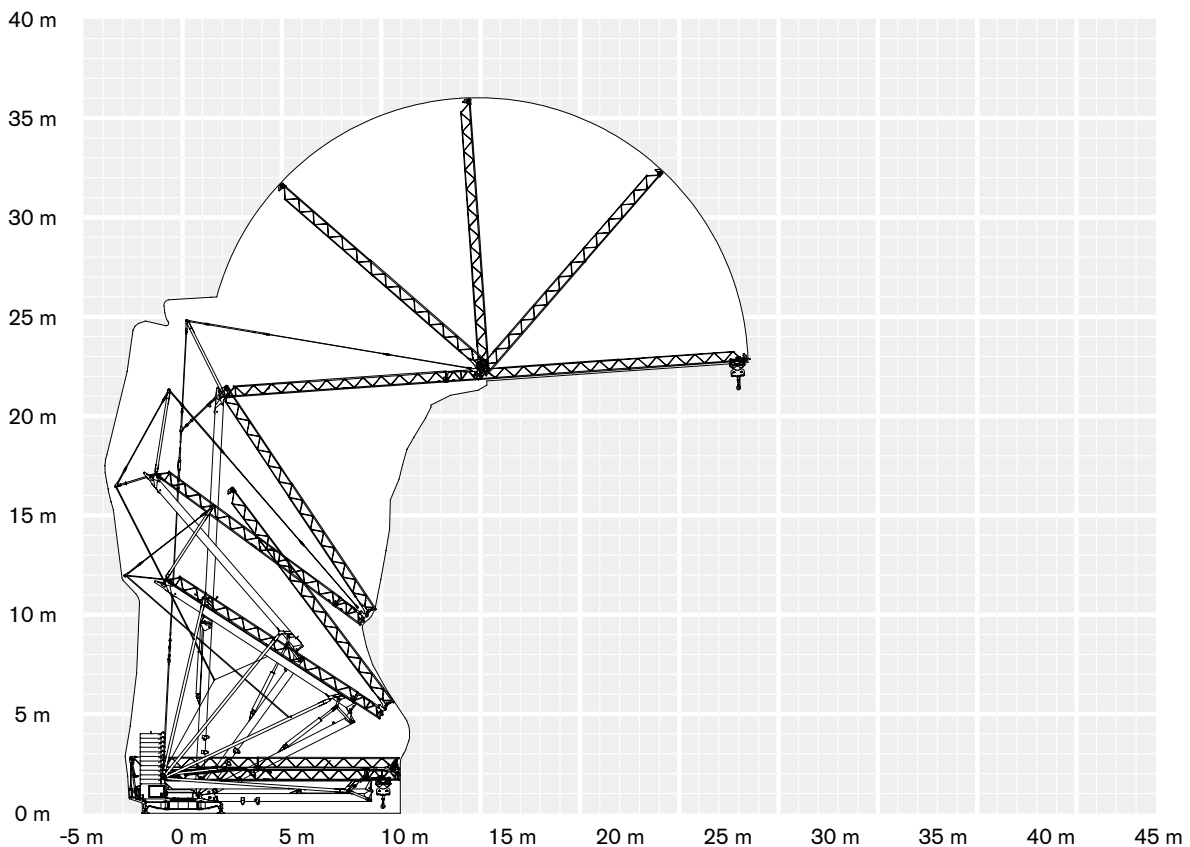

12750 kg

Dimensions · Ingombri · Maße · Dimensions · Dimensiones · Dimensões · Размеры

WORKS FOR YOU.™

TEREX CRANES

Tower Cranes

Via delle Innovazioni, 17
33074 Fontanafredda (PN)
Italy
Ph: +39 0434 989111
Email: mktg.cranes@terex.com