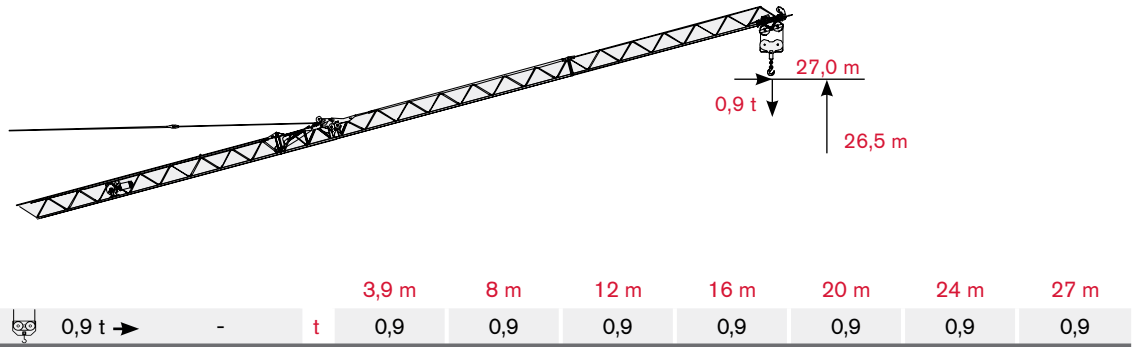

LOAD DIAGRAM

CBR 28 PLUS

Diagramma di portata · Lastkurven · Courbes de charges · Curvas de cargas · Diagrama de carga · Диаграмма грузоподъёмности

Raised jib 15° · Braccio impennato 15° · Auslegersteilstellung 15° · Flèche relevée à 15° · Pluma inclinada a 15° · Lança levantada 15° · Поднятая вспомогательная стрела 15°